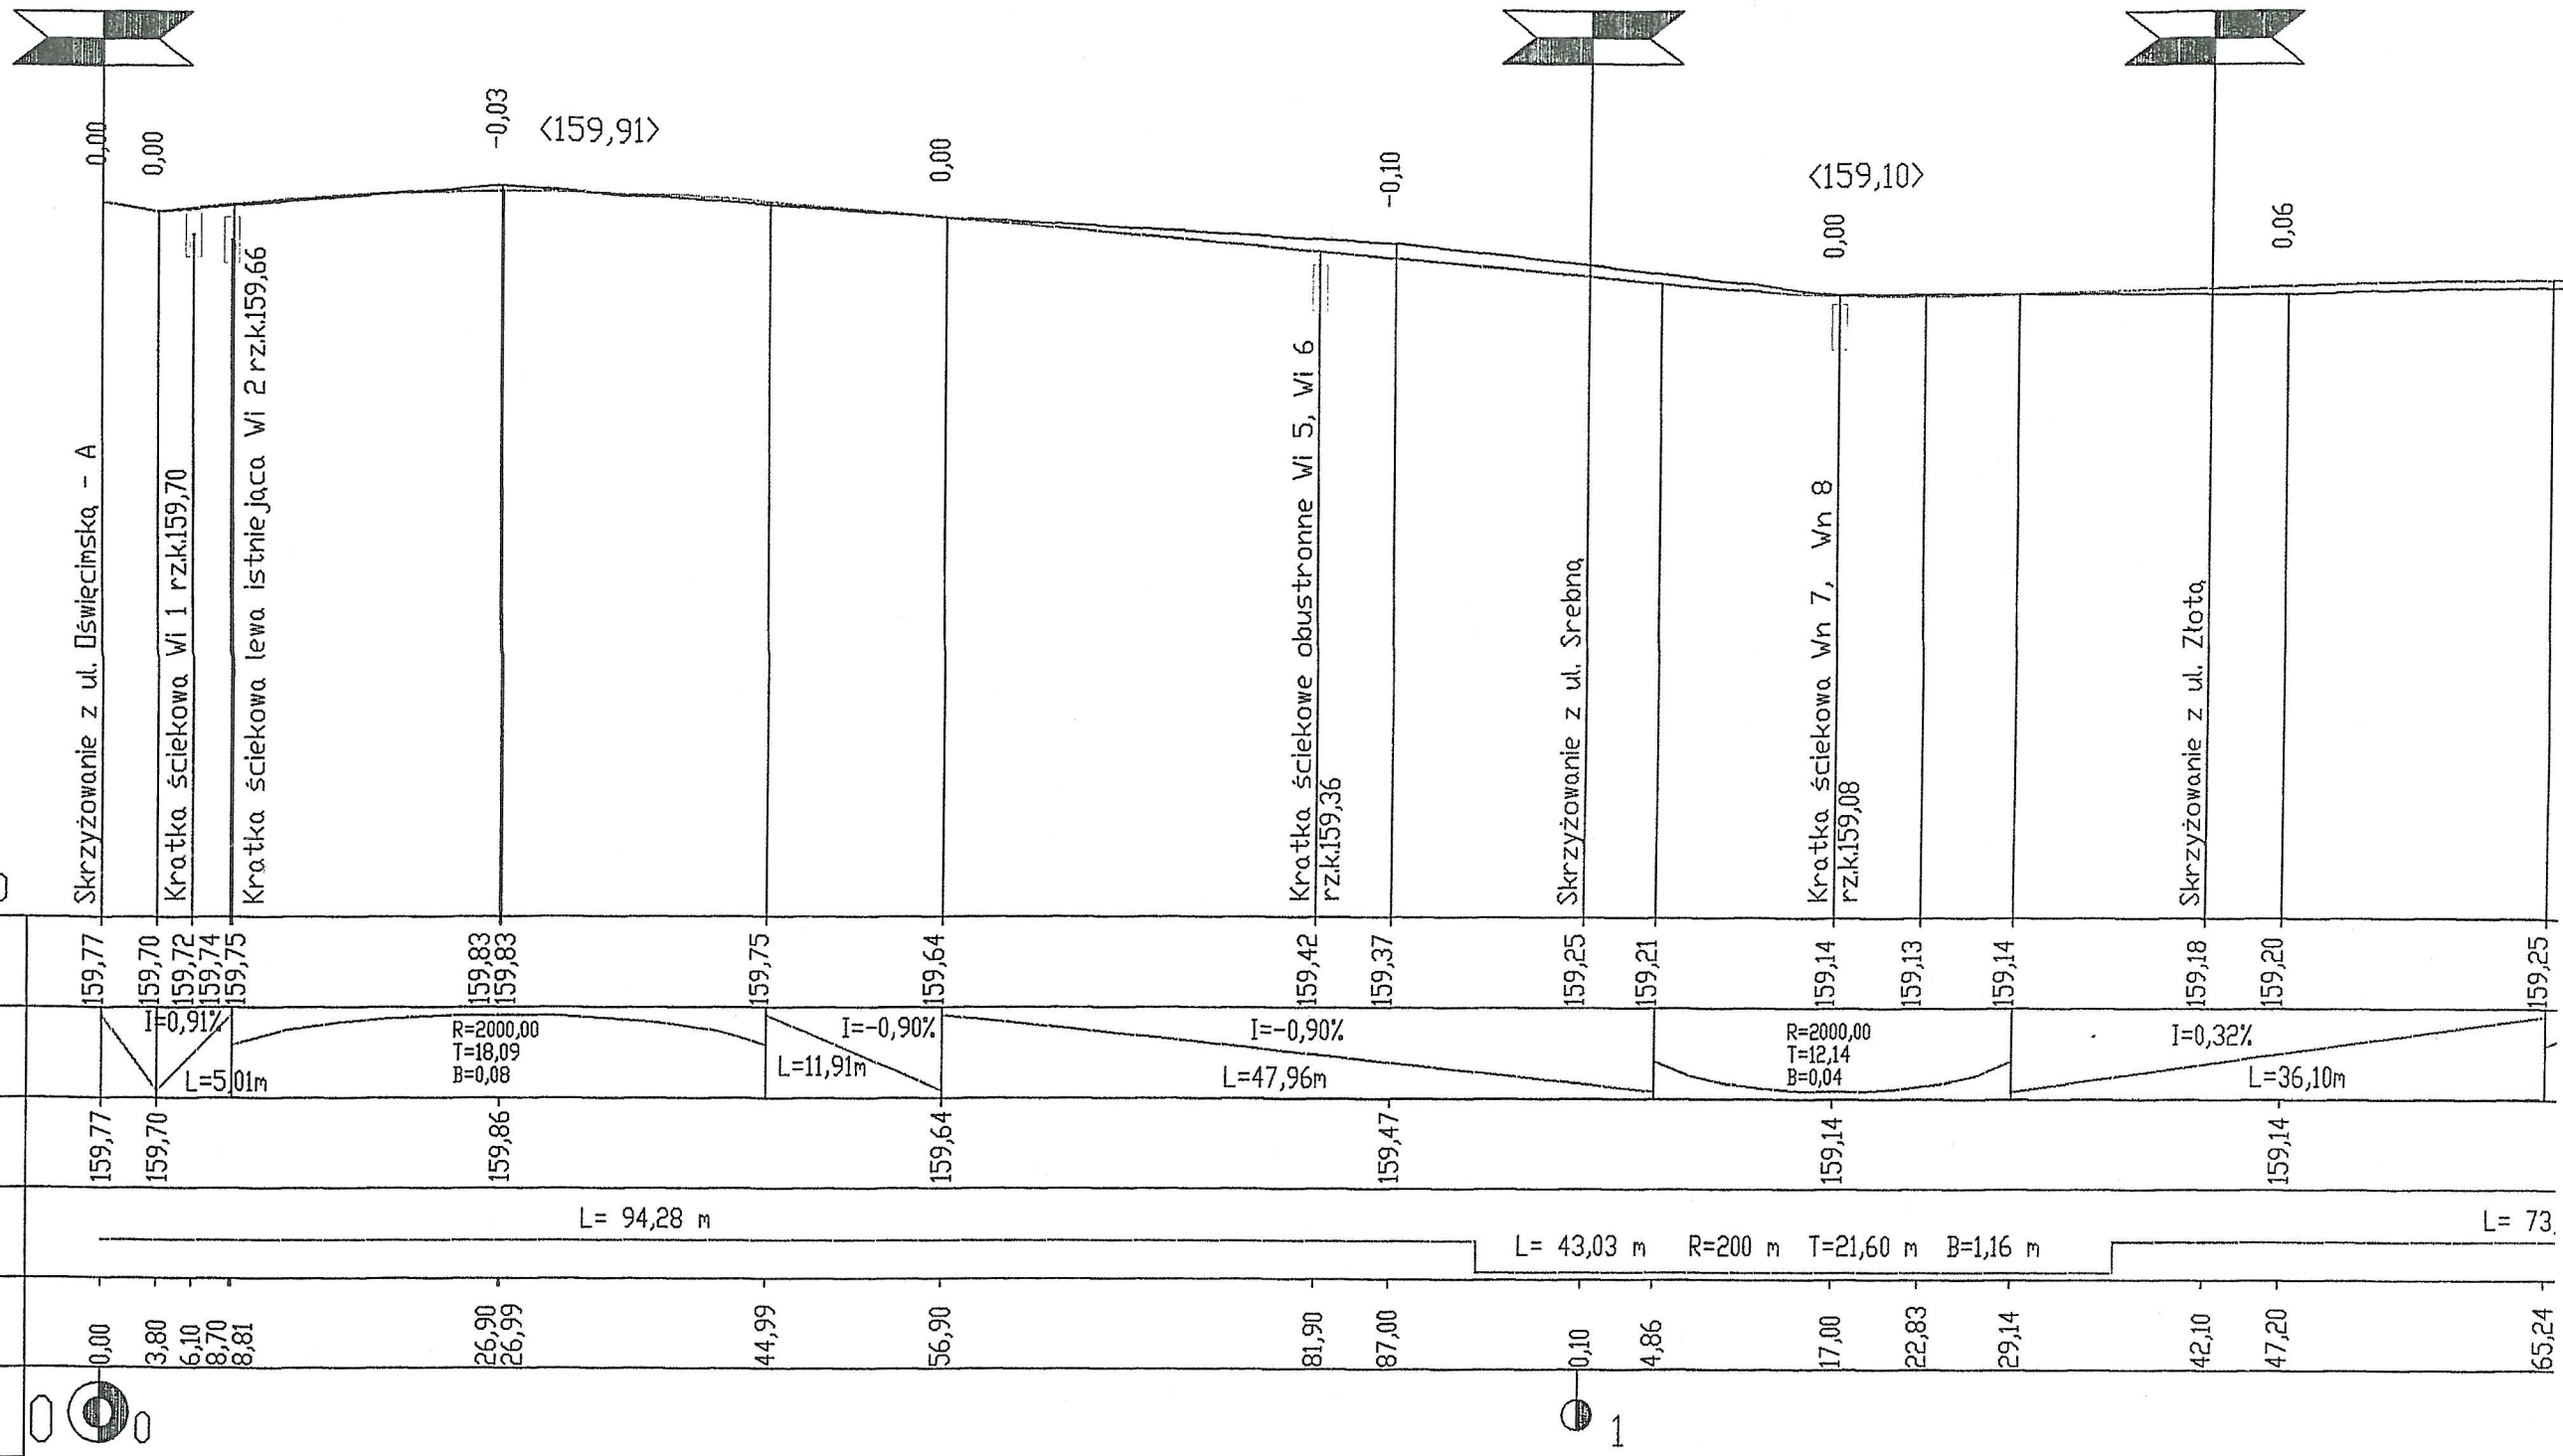

Skala pionowa 1:50
Skala pozioma 1:500

PP=155,00

2

3

[Handwritten signature]
17.4