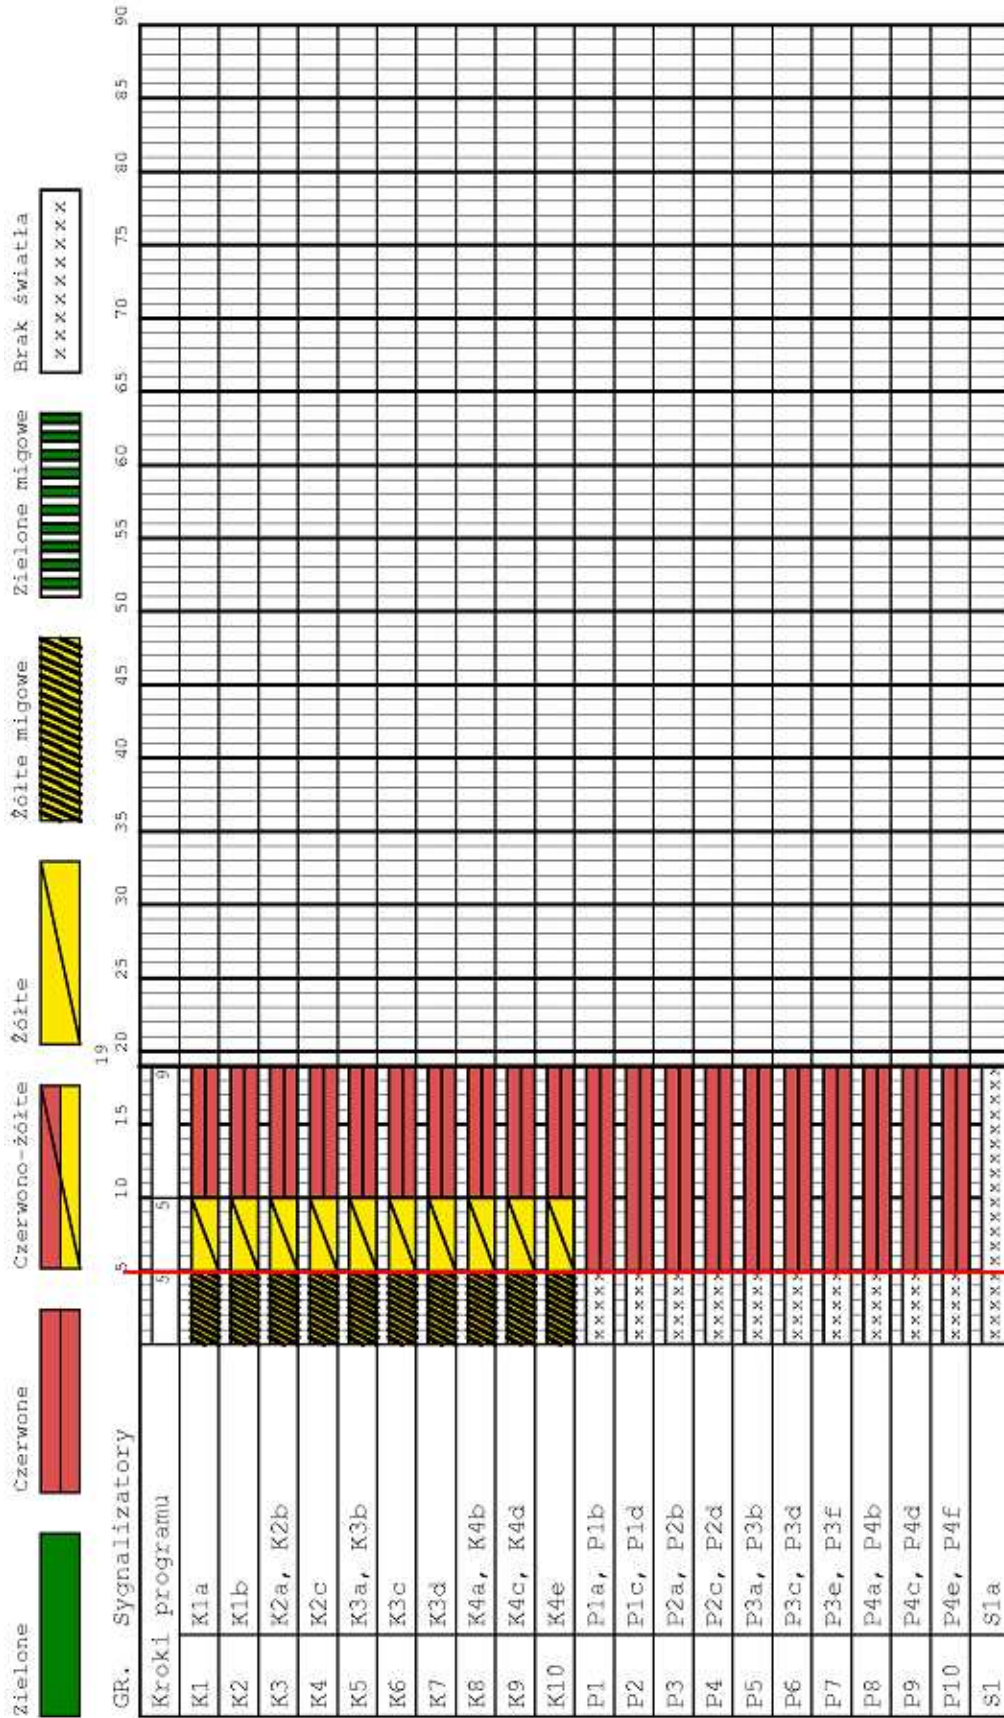

PROGRAM START

Światło żółte pulsujące przez minimum 180sek