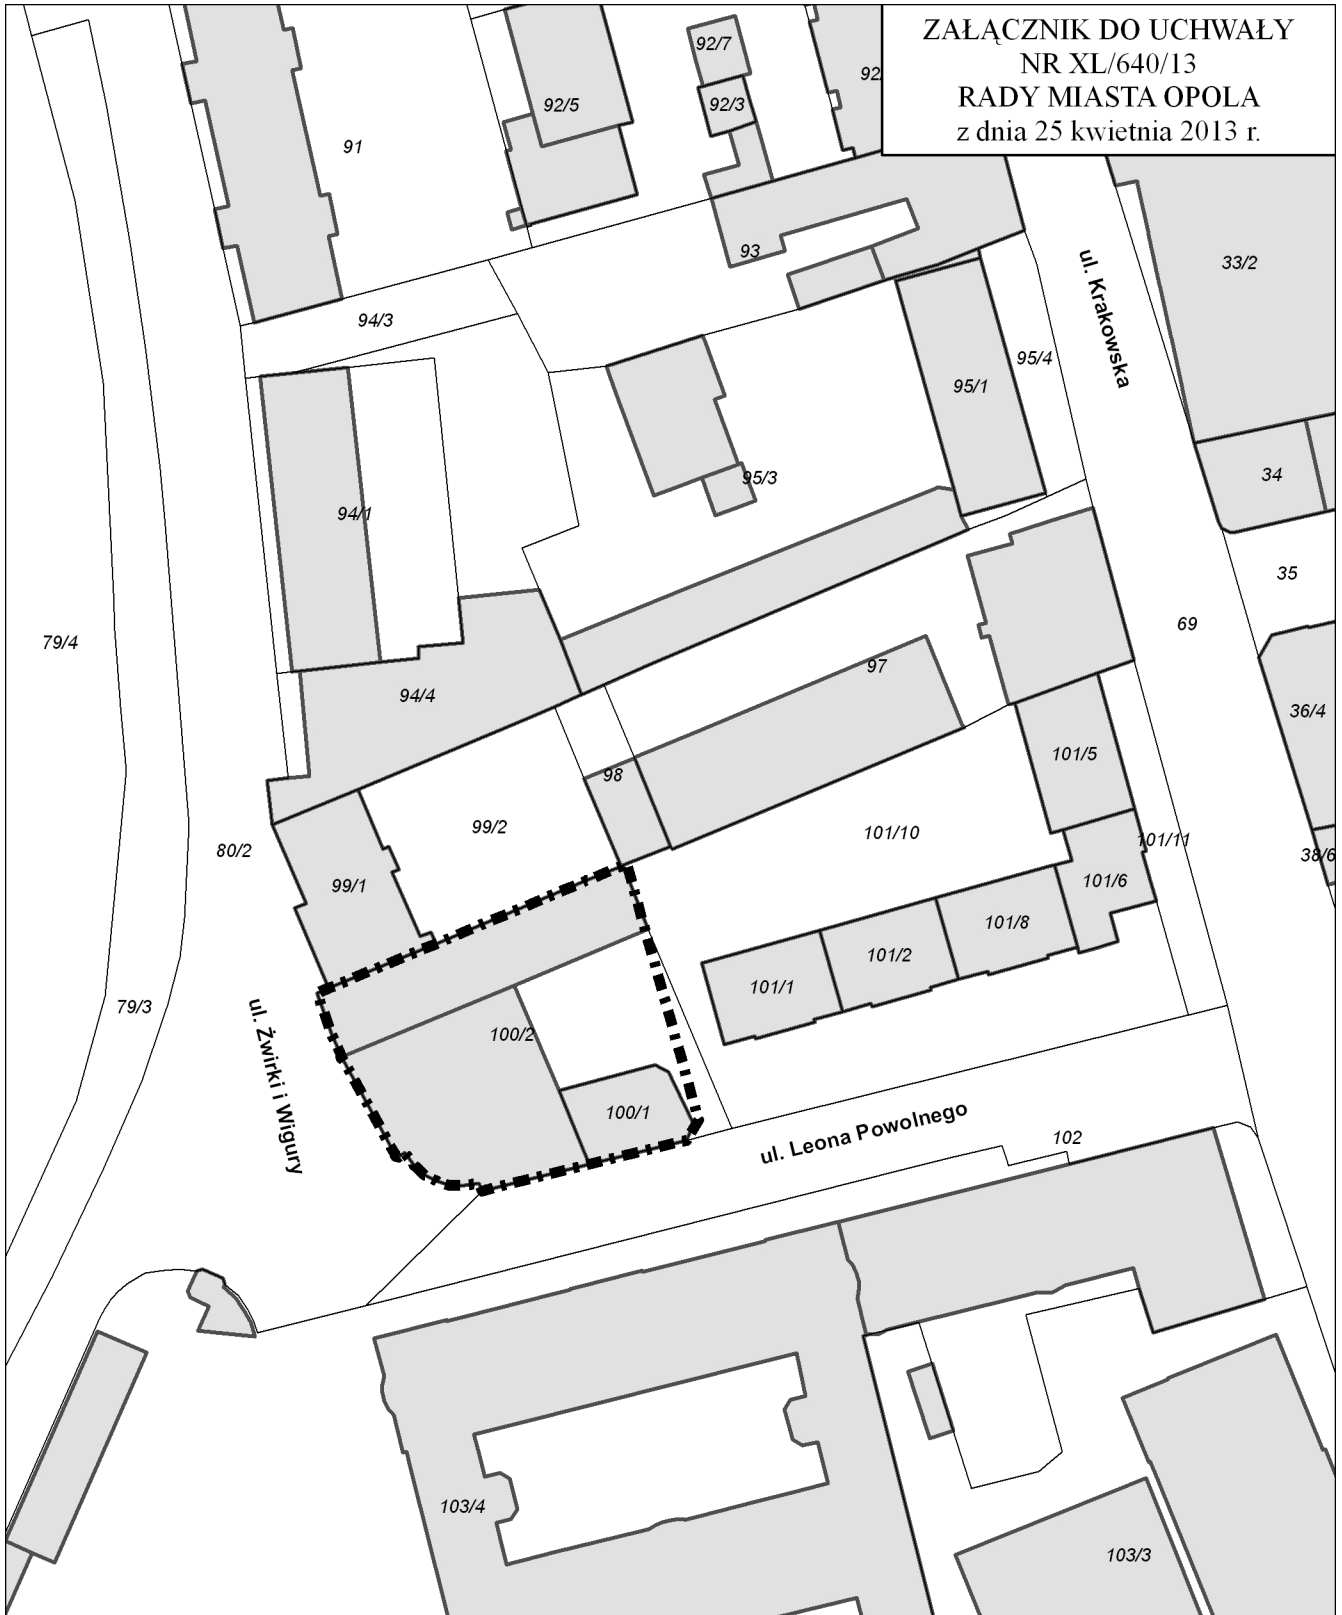

ZAŁĄCZNIK DO UCHWAŁY
NR XL/640/13
RADY MIASTA OPOŁA
z dnia 25 kwietnia 2013 r.

 - Granica obszaru objętego
przystąpieniem do sporządzenia MPZP

0 25 50 100 m